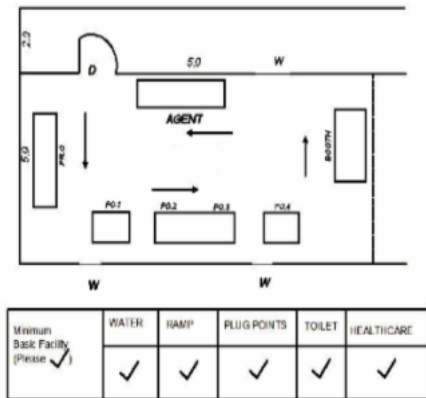

கையொப்பம்

Nazri Naksha

Google Map View

Polling Station Building Front View

Polling Station Front View

Cad View

Key MAP View

| | | | | | |
|--|------------|--|------------|---|------------|
| 1 பெயர் : ஏழுமலை தந்தை பெயர்: மண்டபட்டான் வீட்டு எண் : 1 வயது : 51 பாலினம் : ஆண் Photo is available | TVC0515957 | 2 பெயர் : பாஸ்கரன் தந்தை பெயர்: சுப்புராயன் வீட்டு எண் : 1 வயது : 30 பாலினம் : ஆண் Photo is available | TVC0900530 | 3 பெயர் : பாக்கியலட்சுமி தந்தை பெயர்: முத்துசாமி வீட்டு எண் : 1/109-2 வயது : 22 பாலினம் : பெண் Photo is available | TVC2209187 |
| 4 பெயர் : சிவராஜ் தந்தை பெயர்: கணேசன் வீட்டு எண் : 1-335 வயது : 43 பாலினம் : ஆண் Photo is available | KPH1579283 | 5 பெயர் : கண்ணன் தந்தை பெயர்: வேலு வீட்டு எண் : 1-357 வயது : 42 பாலினம் : ஆண் Photo is available | KPH2768117 | 6 பெயர் : மணிகண்டன் தந்தை பெயர்: மாயவன் வீட்டு எண் : 1-371 வயது : 44 பாலினம் : ஆண் Photo is available | KPH1580588 |
| 7 பெயர் : நதியா கணவர் பெயர்: மணிகண்டன் வீட்டு எண் : 1-371 வயது : 35 பாலினம் : பெண் Photo is available | TVC1030303 | 8 பெயர் : வீரன் தந்தை பெயர்: பெரியான் வீட்டு எண் : 1-450 வயது : 38 பாலினம் : ஆண் Photo is available | TVC0030643 | 9 பெயர் : சக்திவேல் தந்தை பெயர்: வேலாயுதம் வீட்டு எண் : 2 வயது : 40 பாலினம் : ஆண் Photo is available | TVC0359836 |
| 10 பெயர் : ஷாலினி தந்தை பெயர்: காசி வீட்டு எண் : 2 வயது : 25 பாலினம் : பெண் Photo is available | TVC1265560 | 11 பெயர் : ஜெயலக்ஷ்மி தந்தை பெயர்: செந்தில் வீட்டு எண் : 2 வயது : 25 பாலினம் : பெண் Photo is available | TVC1265594 | 12 பெயர் : கீர்தானா தந்தை பெயர்: வேலு வீட்டு எண் : 2 வயது : 25 பாலினம் : பெண் Photo is available | TVC1265735 |
| 13 பெயர் : பழனி தந்தை பெயர்: கோபால் வீட்டு எண் : 2/7 வயது : 65 பாலினம் : ஆண் Photo is available | TVC2415958 | 14 பெயர் : ரஞ்சித் தந்தை பெயர்: பழனி வீட்டு எண் : 2/7 வயது : 25 பாலினம் : ஆண் Photo is available | TVC2314623 | 15 பெயர் : ராஜ்குமார் தந்தை பெயர்: தண்டபாணி வீட்டு எண் : 2-51 வயது : 31 பாலினம் : ஆண் Photo is available | TVC1136068 |
| 16 பெயர் : நாவம்மாள் கணவர் பெயர்: சின்னதம்பி வீட்டு எண் : 2-145 வயது : 81 பாலினம் : பெண் Photo is available | TVC1583988 | 17 பெயர் : அருங்குமார் தந்தை பெயர்: வேலு வீட்டு எண் : 2-383 வயது : 36 பாலினம் : ஆண் Photo is available | TVC0030668 | 18 பெயர் : திருமலை தந்தை பெயர்: சின்னதம்பி வீட்டு எண் : 2-397 வயது : 39 பாலினம் : ஆண் Photo is available | TVC0030650 |
| 19 பெயர் : ஏழுமலை தந்தை பெயர்: வேலாயுதம் வீட்டு எண் : 2-405 வயது : 40 பாலினம் : ஆண் Photo is available | TVC0030627 | 20 பெயர் : தென்றல் ரா தந்தை பெயர்: சுமதி வீட்டு எண் : 2/439 வயது : 21 பாலினம் : பெண் Photo is available | TVC2314524 | 21 பெயர் : நவநீதம் தந்தை பெயர்: கோவிந்தன் வீட்டு எண் : 3/0 வயது : 24 பாலினம் : பெண் Photo is available | TVC2188480 |
| 22 பெயர் : சக்கராபாணி தந்தை பெயர்: சுப்ரமணியன் வீட்டு எண் : 3-20 வயது : 37 பாலினம் : ஆண் Photo is available | TVC0359927 | 23 பெயர் : வீரன் தந்தை பெயர்: அய்யாங்குட்டி வீட்டு எண் : 3/39 வயது : 21 பாலினம் : ஆண் Photo is available | TVC2332708 | 24 பெயர் : காமாட்சி கணவர் பெயர்: வீராசாமி வீட்டு எண் : 3-53 வயது : 39 பாலினம் : பெண் Photo is available | TVC0359802 |
| 25 பெயர் : முனியன் தந்தை பெயர்: பழனி வீட்டு எண் : 3-53B வயது : 28 பாலினம் : ஆண் Photo is available | TVC1078849 | 26 பெயர் : பிருந்த கணவர் பெயர்: செல்வமணி வீட்டு எண் : 3/54,காலனி வயது : 22 பாலினம் : பெண் Photo is available | TVC2420016 | 27 பெயர் : வினோத்குமார் தந்தை பெயர்: வேலாயுதம் வீட்டு எண் : 3-56B வயது : 29 பாலினம் : ஆண் Photo is available | TVC0939884 |
| 28 பெயர் : சூபினி தந்தை பெயர்: வேலாயுதம் வீட்டு எண் : 3-56 B வயது : 27 பாலினம் : பெண் Photo is available | TVC2039279 | 29 பெயர் : பிரிசில்லா மேரி கணவர் பெயர்: ஏசுராஜ் வீட்டு எண் : 3/72 வயது : 32 பாலினம் : பெண் Photo is available | TVC2039170 | 30 பெயர் : ஆரோக்கிய இருதயராஜ் தாயின் பெயர்: சலேத்மேரி வீட்டு எண் : 3/72 வயது : 24 பாலினம் : ஆண் Photo is available | TVC2039147 |