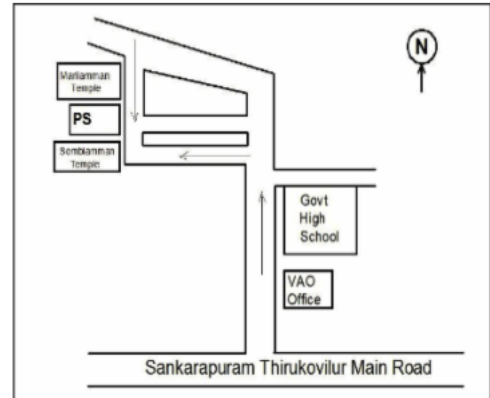

கையொப்பம்

Nazri Naksha

Google Map View

Polling Station Building Front View

Polling Station Front View

Cad View

Key MAP View

| | | | | | |
|--|------------|--|------------|---|------------|
| 1 பெயர் : ஏழுமலை தந்தை பெயர்: மண்டபட்டான் வீட்டு எண் : 1 வயது : 51 பாலினம் : ஆண் Photo is available | TVC0515957 | 2 பெயர் : பாஸ்கரன் தந்தை பெயர்: சுப்புராயன் வீட்டு எண் : 1 வயது : 30 பாலினம் : ஆண் Photo is available | TVC0900530 | 3 பெயர் : பாக்கியலட்சுமி தந்தை பெயர்: முத்துசாமி வீட்டு எண் : 1/109-2 வயது : 22 பாலினம் : பெண் Photo is available | TVC2209187 |
| 4 பெயர் : சிவராஜ் தந்தை பெயர்: கணேசன் வீட்டு எண் : 1-335 வயது : 43 பாலினம் : ஆண் Photo is available | KPH1579283 | 5 பெயர் : கண்ணன் தந்தை பெயர்: வேலு வீட்டு எண் : 1-357 வயது : 42 பாலினம் : ஆண் Photo is available | KPH2768117 | 6 பெயர் : மணிகண்டன் தந்தை பெயர்: மாயவன் வீட்டு எண் : 1-371 வயது : 44 பாலினம் : ஆண் Photo is available | KPH1580588 |
| 7 பெயர் : நதியா கணவர் பெயர்: மணிகண்டன் வீட்டு எண் : 1-371 வயது : 35 பாலினம் : பெண் Photo is available | TVC1030303 | 8 பெயர் : வீரன் தந்தை பெயர்: பெரியான் வீட்டு எண் : 1-450 வயது : 38 பாலினம் : ஆண் Photo is available | TVC0030643 | 9 பெயர் : சக்திவேல் தந்தை பெயர்: வேலாயுதம் வீட்டு எண் : 2 வயது : 40 பாலினம் : ஆண் Photo is available | TVC0359836 |
| 10 பெயர் : ஷாலினி தந்தை பெயர்: காசி வீட்டு எண் : 2 வயது : 25 பாலினம் : பெண் Photo is available | TVC1265560 | 11 பெயர் : ஜெயலக்ஷ்மி தந்தை பெயர்: செந்தில் வீட்டு எண் : 2 வயது : 25 பாலினம் : பெண் Photo is available | TVC1265594 | 12 பெயர் : கீர்தானா தந்தை பெயர்: வேலு வீட்டு எண் : 2 வயது : 25 பாலினம் : பெண் Photo is available | TVC1265735 |
| 13 பெயர் : பழனி தந்தை பெயர்: கோபால் வீட்டு எண் : 2/7 வயது : 65 பாலினம் : ஆண் Photo is available | TVC2415958 | 14 பெயர் : ரஞ்சித் தந்தை பெயர்: பழனி வீட்டு எண் : 2/7 வயது : 25 பாலினம் : ஆண் Photo is available | TVC2314623 | 15 பெயர் : ராஜ்குமார் தந்தை பெயர்: தண்டபாணி வீட்டு எண் : 2-51 வயது : 31 பாலினம் : ஆண் Photo is available | TVC1136068 |
| 16 பெயர் : நாவம்மாள் கணவர் பெயர்: சின்னதம்பி வீட்டு எண் : 2-145 வயது : 81 பாலினம் : பெண் Photo is available | TVC1583988 | 17 பெயர் : அருங்குமார் தந்தை பெயர்: வேலு வீட்டு எண் : 2-383 வயது : 36 பாலினம் : ஆண் Photo is available | TVC0030668 | 18 பெயர் : திருமலை தந்தை பெயர்: சின்னதம்பி வீட்டு எண் : 2-397 வயது : 39 பாலினம் : ஆண் Photo is available | TVC0030650 |
| 19 பெயர் : ஏழுமலை தந்தை பெயர்: வேலாயுதம் வீட்டு எண் : 2-405 வயது : 40 பாலினம் : ஆண் Photo is available | TVC0030627 | 20 பெயர் : தென்றல் ரா தந்தை பெயர்: சுமதி வீட்டு எண் : 2/439 வயது : 21 பாலினம் : பெண் Photo is available | TVC2314524 | 21 பெயர் : நவநீதம் தந்தை பெயர்: கோவிந்தன் வீட்டு எண் : 3/0 வயது : 24 பாலினம் : பெண் Photo is available | TVC2188480 |
| 22 பெயர் : சக்கராபாணி தந்தை பெயர்: சுப்ரமணியன் வீட்டு எண் : 3-20 வயது : 37 பாலினம் : ஆண் Photo is available | TVC0359927 | 23 பெயர் : வீரன் தந்தை பெயர்: அய்யாங்குட்டி வீட்டு எண் : 3/39 வயது : 21 பாலினம் : ஆண் Photo is available | TVC2332708 | 24 பெயர் : காமாட்சி கணவர் பெயர்: வீராசாமி வீட்டு எண் : 3-53 வயது : 39 பாலினம் : பெண் Photo is available | TVC0359802 |
| 25 பெயர் : முனியன் தந்தை பெயர்: பழனி வீட்டு எண் : 3-53B வயது : 28 பாலினம் : ஆண் Photo is available | TVC1078849 | 26 பெயர் : பிருந்த கணவர் பெயர்: செல்வமணி வீட்டு எண் : 3/54,காலனி வயது : 22 பாலினம் : பெண் Photo is available | TVC2420016 | 27 பெயர் : வினோத்குமார் தந்தை பெயர்: வேலாயுதம் வீட்டு எண் : 3-56B வயது : 29 பாலினம் : ஆண் Photo is available | TVC0939884 |
| 28 பெயர் : சூபினி தந்தை பெயர்: வேலாயுதம் வீட்டு எண் : 3-56 B வயது : 27 பாலினம் : பெண் Photo is available | TVC2039279 | 29 பெயர் : பிரிசில்லா மேரி கணவர் பெயர்: ஏசுராஜ் வீட்டு எண் : 3/72 வயது : 32 பாலினம் : பெண் Photo is available | TVC2039170 | 30 பெயர் : ஆரோக்கிய இருதயராஜ் தாயின் பெயர்: சலேத்மேரி வீட்டு எண் : 3/72 வயது : 24 பாலினம் : ஆண் Photo is available | TVC2039147 |