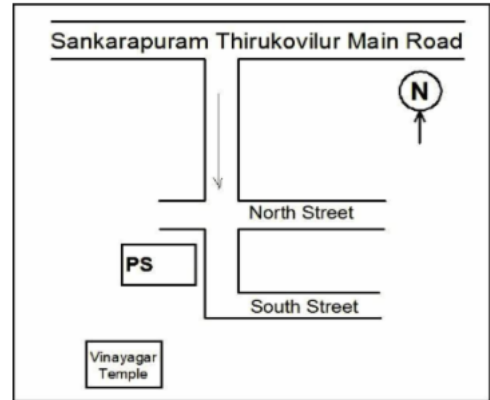

Key MAP View