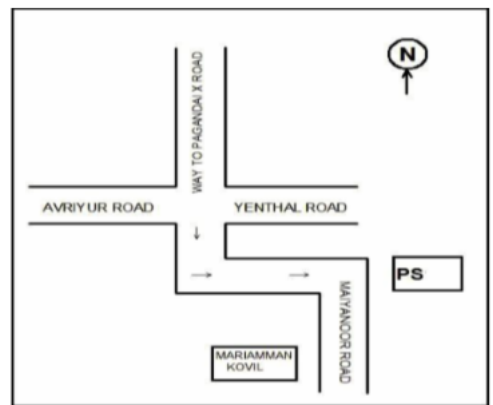

Key MAP View