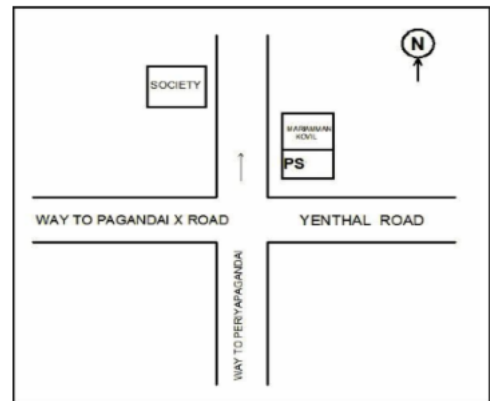

Cad View

Key MAP View