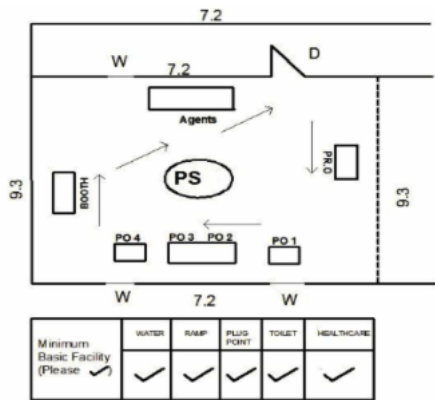

Cad View

Key MAP View