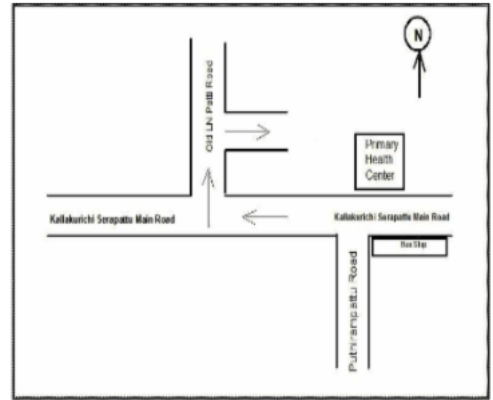

Cad View

Key MAP View