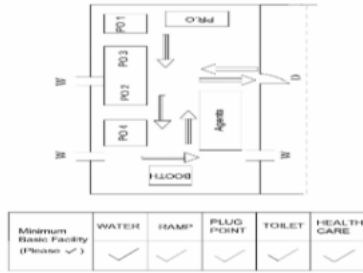

Google Map View

Polling Station Building Front View

Polling Station Front View

Cad View

78. Rishivandiyam AC P.No - 142

Key MAP View

சட்டமன்றத் தொகுதியின் எண் மற்றும் பெயர் : 78-ரிஷிவந்தியம்  
பிரிவு எண் மற்றும் பெயர் 1-லா. கூடலூர் (வ.கி) & (ஊ), தெற்குத் தெரு