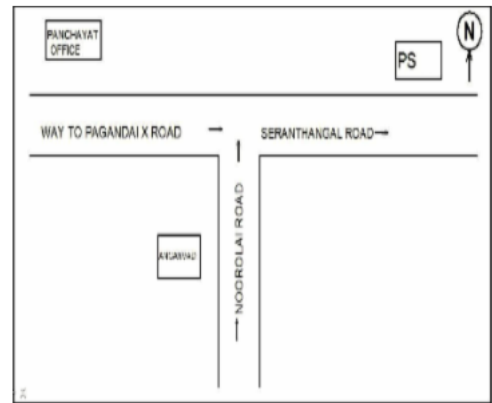

3. வாக்குச் சாவடியின் விவரங்கள்

வாக்குச் சாவடியின் எண் மற்றும் பெயர் : 144 - ஊராட்சி ஒன்றிய நடுநிலைப்பள்ளி, மேற்கு கட்டிடம், கிழக்கு முகப்பு (அறை எண்-6), அவிரியூர் - 605801 வாக்குச் சாவடியின் முகவரி : ஊராட்சி ஒன்றிய நடுநிலைப்பள்ளி, மேற்கு கட்டிடம், கிழக்கு முகப்பு (அறை எண்-6), அவிரியூர் - 605801	வாக்குச் சாவடியின் வகைப்பாடு (ஆண்/பெண்/பொது)	பொது
	துணை வாக்குச் சாவடிகளின் எண்ணிக்கை :	0

Google Map View

Polling Station Building Front View

Polling Station Front View

Cad View

Key MAP View

Minimum Basic Facility (Please ✓)	WATER	RAMP	FLUID POINTS	TOILET	HEALTHCARE
	✓	✓	✓	✓	✓

சட்டமன்றத் தொகுதியின் எண் மற்றும் பெயர் : 78-ரிஷிவந்தியம்
பிரிவு எண் மற்றும் பெயர் 1-அவிரியூர் (வ.கி) & (ஊ), மெயின் ரோடு