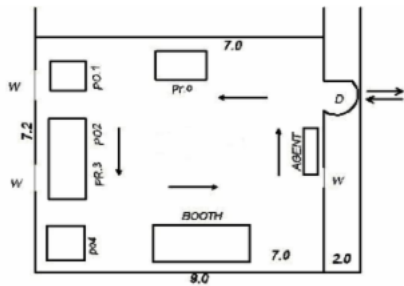

Google Map View

Polling Station Building Front View

Polling Station Front View

Cad View

Key MAP View

Minimum Basic Facility (Please ✓)	WATER	RAMP	FLUID POINTS	TOILET	HEALTHCARE
	✓	✓	✓	✓	✓

சட்டமன்றத் தொகுதியின் எண் மற்றும் பெயர் : 78-ரிஷிவந்தியம்
பிரிவு எண் மற்றும் பெயர் 1-அவிரியூர் (வ.கி) & (ஊ), மெயின் ரோடு