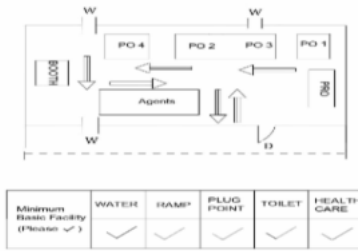

Google Map View

Polling Station Building Front View

Polling Station Front View

Cad View

78. Rishivandiyam AC P.No - 145

Key MAP View

1 பெயர் : பேபி கணவர் பெயர்: அய்யப்பன் வீட்டு எண் : 1-30 வயது : 34 பாலினம் : பெண் Photo is available	TVC0471896	2 பெயர் : மோட்சராணி கணவர் பெயர்: மிக்கேல் வீட்டு எண் : 2 வயது : 40 பாலினம் : பெண் Photo is available	KPH2805042	3 பெயர் : ஜாணகி கணவர் பெயர்: சுதாகர் வீட்டு எண் : 3 வயது : 40 பாலினம் : பெண் Photo is available	KPH2805034
4 பெயர் : ஜான்சி லைலா தந்தை பெயர்: ஆரோக்கியசாமி வீட்டு எண் : 21 வயது : 24 பாலினம் : பெண் Photo is available	TVC2146272	5 பெயர் : மரியஸ்டெல்லா கணவர் பெயர்: லூர்துசாமி வீட்டு எண் : 45 வயது : 53 பாலினம் : பெண் Photo is available	KPH2505980	6 பெயர் : பிலோமினாள் கணவர் பெயர்: வினசென்ட்ஜெயராஜ் வீட்டு எண் : 45 வயது : 52 பாலினம் : பெண் Photo is available	KPH2505972
7 பெயர் : தீபிகா பிரியா கணவர் பெயர்: ஆக்டோயஸ் இன்பராஜ் வீட்டு எண் : 45 வயது : 30 பாலினம் : பெண் Photo is available	TVC2011526	8 பெயர் : டெய்சி பிரிமலா கணவர் பெயர்: அருள்செல்வம் வீட்டு எண் : 53 வயது : 26 பாலினம் : பெண் Photo is available	TVC2011401	9 பெயர் : ரஞ்சித குமாரி கணவர் பெயர்: சிவராமகிருஷ்ணன் வீட்டு எண் : 77 வயது : 30 பாலினம் : பெண் Photo is available	TVC1329283
10 பெயர் : ஆ மத்தேயு தந்தை பெயர்: ஆரோக்கியசாமி வீட்டு எண் : 195 வயது : 39 பாலினம் : ஆண் Photo is available	TVC0253963	11 பெயர் : ஜெனிபர் கணவர் பெயர்: மத்தேயு வீட்டு எண் : 195 வயது : 34 பாலினம் : பெண் Photo is available	TVC2296325	12 பெயர் : சிவக்குமார் தந்தை பெயர்: பெரியசாமி வீட்டு எண் : 209 வயது : 53 பாலினம் : ஆண் Photo is available	KPH0957175
13 பெயர் : சமதி கணவர் பெயர்: சிவக்குமார் வீட்டு எண் : 209 வயது : 44 பாலினம் : பெண் Photo is available	TVC1648807	14 பெயர் : ஆஷாஜி கணவர் பெயர்: விஜய் வீட்டு எண் : 209 வயது : 29 பாலினம் : பெண் Photo is available	TVC2406908	15 பெயர் : ராமலுர்த்தி தந்தை பெயர்: கோபால் வீட்டு எண் : 213 வயது : 78 பாலினம் : ஆண் Photo is available	TVC1648815
16 பெயர் : விருத்தாம்பாள் கணவர் பெயர்: ராமலுர்த்தி வீட்டு எண் : 213 வயது : 71 பாலினம் : பெண் Photo is available	TVC1648823	17 பெயர் : அய்யனார் தந்தை பெயர்: ராமலுர்த்தி வீட்டு எண் : 213-59 வயது : 25 பாலினம் : ஆண் Photo is available	TVC1274208	18 பெயர் : அமராவதி கணவர் பெயர்: ராஜா வீட்டு எண் : 214 வயது : 63 பாலினம் : பெண் Photo is available	KPH1610070
19 பெயர் : செல்வம் தந்தை பெயர்: ராஜா வீட்டு எண் : 214 வயது : 62 பாலினம் : ஆண் Photo is available	TVC1648831	20 பெயர் : கோகிலா கணவர் பெயர்: செல்வம் வீட்டு எண் : 214 வயது : 46 பாலினம் : பெண் Photo is available	KPH1610054	21 பெயர் : அஸ்வின தந்தை பெயர்: செல்வம் வீட்டு எண் : 214 வயது : 24 பாலினம் : ஆண் Photo is available	TVC2011468
22 பெயர் : பிரவீண் தந்தை பெயர்: செல்வம் வீட்டு எண் : 214-202 வயது : 26 பாலினம் : ஆண் Photo is available	TVC1273903	23 பெயர் : ரமேஷ் தந்தை பெயர்: பெரியசாமி வீட்டு எண் : 216 வயது : 50 பாலினம் : ஆண் Photo is available	KPH1610534	24 பெயர் : பிரேமா கணவர் பெயர்: ரமேஷ் வீட்டு எண் : 216 வயது : 45 பாலினம் : பெண் Photo is available	KPH2728806
25 பெயர் : அபூர்வா தந்தை பெயர்: ரமேஷ் வீட்டு எண் : 216-203 வயது : 27 பாலினம் : பெண் Photo is available	TVC1194844	26 பெயர் : அபிதா தந்தை பெயர்: ரமேஷ் வீட்டு எண் : 216-203 வயது : 25 பாலினம் : பெண் Photo is available	TVC1274042	27 பெயர் : ஜெகநாதன் தந்தை பெயர்: சின்னப்பன் வீட்டு எண் : 217 வயது : 69 பாலினம் : ஆண் Photo is available	TVC1648849
28 பெயர் : அஜந்தாமேரி கணவர் பெயர்: ஜெகநாதன் வீட்டு எண் : 217 வயது : 64 பாலினம் : பெண் Photo is available	TVC1648856	29 பெயர் : மார்சீலன் தந்தை பெயர்: அந்தோணிசாமி வீட்டு எண் : 217 வயது : 42 பாலினம் : ஆண் Photo is available	KPH2728814	30 பெயர் : ரோஷினி தந்தை பெயர்: மார்சிலின் வீட்டு எண் : 217 வயது : 22 பாலினம் : பெண் Photo is available	TVC2293835