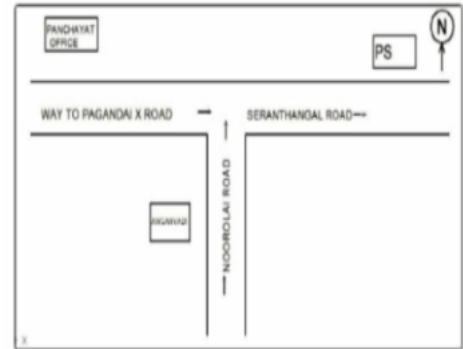

Key MAP View