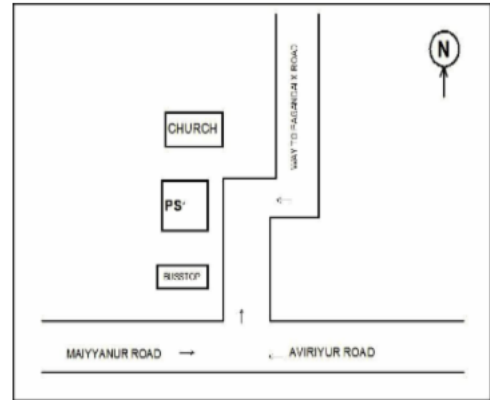

Cad View

Key MAP View