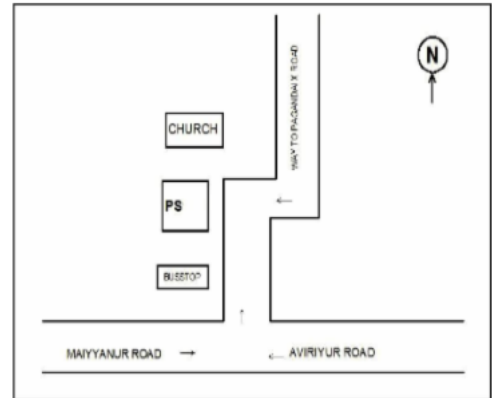

**3. வாக்குச் சாவடியின் விவரங்கள்**

<b>வாக்குச் சாவடியின் எண் மற்றும் பெயர் :</b> 148 - ஊராட்சி ஒன்றிய துவக்கப்பள்ளி, மேற்கு கட்டிடம் தெற்கு பகுதி, யால்-605801  <b>வாக்குச் சாவடியின் முகவரி :</b> ஊராட்சி ஒன்றிய துவக்கப்பள்ளி, மேற்கு கட்டிடம் தெற்கு பகுதி, யால்-605801	<b>வாக்குச் சாவடியின் வகைப்பாடு (ஆண்/பெண்/பொது)</b>	<b>பொது</b>
	<b>துணை வாக்குச் சாவடிகளின் எண்ணிக்கை :</b>	0

Polling Station Front View

Cad View

Key MAP View

Minimum Basic Facility (Please ✓)	WATER	RAMP	PLUG POINTS	TOILET	HEALTHCARE
	✓	✓	✓	✓	✓

சட்டமன்றத் தொகுதியின் எண் மற்றும் பெயர் : 78-ரிஷிவந்தியம் பிரிவு எண் மற்றும் பெயர் 1-யால் (வ.கி) & (ஊ), மெயின் ரோடு