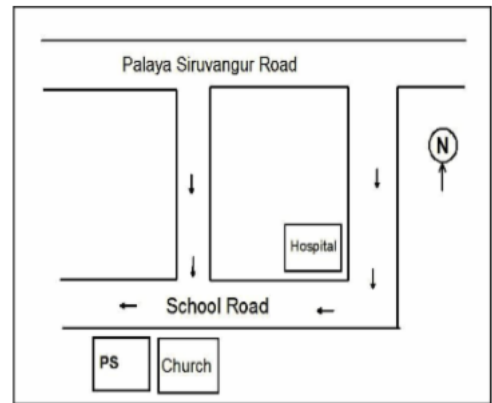

Cad View

Key MAP View