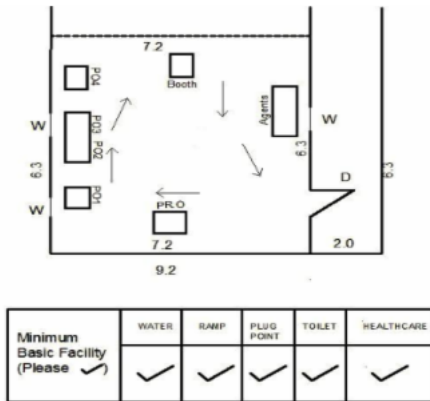

Google Map View

Polling Station Building Front View

Polling Station Front View

Cad View

Key MAP View

1 பெயர் : சுவீதா தந்தை பெயர்: சுப்ரமணியன் வீட்டு எண் : 0 வயது : 22 பாலினம் : பெண் Photo is available	TVC2542363	2 பெயர் : ஜான்சிராணி தந்தை பெயர்: சவரிமுத்து வீட்டு எண் : 1 வயது : 27 பாலினம் : பெண் Photo is available	TVC1139385	3 பெயர் : சிளேகா கணவர் பெயர்: வல்லரசு வீட்டு எண் : 1 வயது : 23 பாலினம் : பெண் Photo is available	TVC2471456
4 பெயர் : சதீஷ் தந்தை பெயர்: சேட்டு வீட்டு எண் : 1 வயது : 22 பாலினம் : ஆண் Photo is available	TVC2569929	5 பெயர் : மீனாட்சி கணவர் பெயர்: ஏழுமலை வீட்டு எண் : 1-110 வயது : 42 பாலினம் : பெண் Photo is available	TVC0035980	6 பெயர் : அந்தோணிராஜ் தந்தை பெயர்: மதலைமுத்து வீட்டு எண் : 1-143 வயது : 38 பாலினம் : ஆண் Photo is available	TVC0623074
7 பெயர் : இலக்கியா தந்தை பெயர்: இளங்கோ வீட்டு எண் : 1-170 வயது : 37 பாலினம் : பெண் Photo is available	TVC0623041	8 பெயர் : அய்யாவுத்தையசூரியன் தந்தை பெயர்: இளங்கோ வீட்டு எண் : 1-170 வயது : 34 பாலினம் : ஆண் Photo is available	TVC0623033	9 பெயர் : கனகராஜ் தந்தை பெயர்: கண்ணன் வீட்டு எண் : 2 வயது : 39 பாலினம் : ஆண் Photo is available	TVC0123000
#2 10 பெயர் : சுத கனகராஜ் கணவர் பெயர்: கனகராஜ் வீட்டு எண் : 2 வயது : 39 பாலினம் : பெண் Photo is available	TVC0366146	11 பெயர் : பரமசிவம் தந்தை பெயர்: மாணிக்கம் வீட்டு எண் : 2-2 வயது : 46 பாலினம் : ஆண் Photo is available	TVC0035881	12 பெயர் : நிஷா தந்தை பெயர்: பரமசிவம் வீட்டு எண் : 2-2 வயது : 20 பாலினம் : பெண் Photo is available	TVC2480747
13 பெயர் : விமலா கணவர் பெயர்: மாணிக்கம் வீட்டு எண் : 3 வயது : 39 பாலினம் : பெண் Photo is available	TVC0123018	14 பெயர் : பூங்காவனம் கணவர் பெயர்: முருகன் வீட்டு எண் : 3-400 வயது : 38 பாலினம் : பெண் Photo is available	TVC0036012	15 பெயர் : வெங்கடேசன் தந்தை பெயர்: சேட்டு வீட்டு எண் : 4 வயது : 43 பாலினம் : ஆண் Photo is available	TVC2291839
16 பெயர் : செல்வி கணவர் பெயர்: முனுசாமி வீட்டு எண் : 4-36 வயது : 47 பாலினம் : பெண் Photo is available	TVC0035964	17 பெயர் : குப்பன் தந்தை பெயர்: அய்யாசாமி வீட்டு எண் : 4-67A வயது : 36 பாலினம் : ஆண் Photo is available	TVC0035824	18 பெயர் : செந்தில்குமார் தாயின் பெயர்: அம்மாசி வீட்டு எண் : 4-375A வயது : 36 பாலினம் : ஆண் Photo is available	TVC0035915
19 பெயர் : மகாலட்சுமி கணவர் பெயர்: இளவரசன் வீட்டு எண் : 4/386 வயது : 22 பாலினம் : பெண் Photo is available	TVC2290211	20 பெயர் : பிரித்தா கணவர் பெயர்: செல்வராஜ் வீட்டு எண் : 4/394 வயது : 27 பாலினம் : பெண் Photo is available	TVC2288884	21 பெயர் : சுப்ரமணியன் தந்தை பெயர்: முனுசாமி வீட்டு எண் : 4-424 வயது : 43 பாலினம் : ஆண் Photo is available	TVC0035857
22 பெயர் : சசிகலா கணவர் பெயர்: சுப்ரமணியன் வீட்டு எண் : 4-424 வயது : 43 பாலினம் : பெண் Photo is available	TVC0988972	23 பெயர் : பாலசுந்தரம் தந்தை பெயர்: கதிர்வேல் வீட்டு எண் : 4-430 வயது : 43 பாலினம் : ஆண் Photo is available	TVC0623017	24 பெயர் : பாரதி பிரியா தந்தை பெயர்: மாணிக்கம் வீட்டு எண் : 4-439 வயது : 29 பாலினம் : பெண் Photo is available	TVC1195247
25 பெயர் : ராஜா தந்தை பெயர்: நேரு வீட்டு எண் : 4-442 வயது : 33 பாலினம் : ஆண் Photo is available	TVC0623736	26 பெயர் : பெரியபிள்ளை கணவர் பெயர்: ராமசாமி வீட்டு எண் : 4-464 வயது : 64 பாலினம் : பெண் Photo is available	TVC0516781	27 பெயர் : ராஜதுரை தந்தை பெயர்: ஏழுமலை வீட்டு எண் : 4/725ஏ வயது : 33 பாலினம் : ஆண் Photo is available	TVC0623082
28 பெயர் : மாணிக்கம் தந்தை பெயர்: குப்பன் வீட்டு எண் : 5 வயது : 41 பாலினம் : ஆண் Photo is available	TVC0123026	29 பெயர் : நித்யா தந்தை பெயர்: மாணிக்கம் வீட்டு எண் : 5 வயது : 20 பாலினம் : பெண் Photo is available	TVC2478501	30 பெயர் : இளையராஜா தந்தை பெயர்: ராமசாமி வீட்டு எண் : 6 வயது : 37 பாலினம் : ஆண் Photo is available	TVC0123059