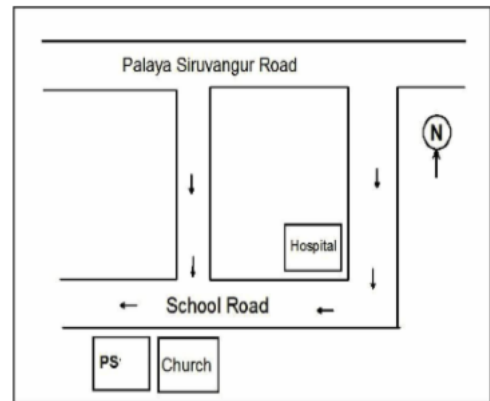

Google Map View

Polling Station Building Front View

Polling Station Front View

Cad View

Key MAP View

1 பெயர் : சுவீதா தந்தை பெயர்: சுப்ரமணியன் வீட்டு எண் : 0 வயது : 22 பாலினம் : பெண் Photo is available	TVC2542363	2 பெயர் : ஜான்சிராணி தந்தை பெயர்: சவரிமுத்து வீட்டு எண் : 1 வயது : 27 பாலினம் : பெண் Photo is available	TVC1139385	3 பெயர் : சிளேகா கணவர் பெயர்: வல்லரசு வீட்டு எண் : 1 வயது : 23 பாலினம் : பெண் Photo is available	TVC2471456
4 பெயர் : சதீஷ் தந்தை பெயர்: சேட்டு வீட்டு எண் : 1 வயது : 22 பாலினம் : ஆண் Photo is available	TVC2569929	5 பெயர் : மீனாட்சி கணவர் பெயர்: ஏழுமலை வீட்டு எண் : 1-110 வயது : 42 பாலினம் : பெண் Photo is available	TVC0035980	6 பெயர் : அந்தோணிராஜ் தந்தை பெயர்: மதலைமுத்து வீட்டு எண் : 1-143 வயது : 38 பாலினம் : ஆண் Photo is available	TVC0623074
7 பெயர் : இலக்கியா தந்தை பெயர்: இளங்கோ வீட்டு எண் : 1-170 வயது : 37 பாலினம் : பெண் Photo is available	TVC0623041	8 பெயர் : அய்யாவுத்தையசூரியன் தந்தை பெயர்: இளங்கோ வீட்டு எண் : 1-170 வயது : 34 பாலினம் : ஆண் Photo is available	TVC0623033	9 பெயர் : கனகராஜ் தந்தை பெயர்: கண்ணன் வீட்டு எண் : 2 வயது : 39 பாலினம் : ஆண் Photo is available	TVC0123000
#2 10 பெயர் : சுத கனகராஜ் கணவர் பெயர்: கனகராஜ் வீட்டு எண் : 2 வயது : 39 பாலினம் : பெண் Photo is available	TVC0366146	11 பெயர் : பரமசிவம் தந்தை பெயர்: மாணிக்கம் வீட்டு எண் : 2-2 வயது : 46 பாலினம் : ஆண் Photo is available	TVC0035881	12 பெயர் : நிஷா தந்தை பெயர்: பரமசிவம் வீட்டு எண் : 2-2 வயது : 20 பாலினம் : பெண் Photo is available	TVC2480747
13 பெயர் : விமலா கணவர் பெயர்: மாணிக்கம் வீட்டு எண் : 3 வயது : 39 பாலினம் : பெண் Photo is available	TVC0123018	14 பெயர் : பூங்காவனம் கணவர் பெயர்: முருகன் வீட்டு எண் : 3-400 வயது : 38 பாலினம் : பெண் Photo is available	TVC0036012	15 பெயர் : வெங்கடேசன் தந்தை பெயர்: சேட்டு வீட்டு எண் : 4 வயது : 43 பாலினம் : ஆண் Photo is available	TVC2291839
16 பெயர் : செல்வி கணவர் பெயர்: முனுசாமி வீட்டு எண் : 4-36 வயது : 47 பாலினம் : பெண் Photo is available	TVC0035964	17 பெயர் : குப்பன் தந்தை பெயர்: அய்யாசாமி வீட்டு எண் : 4-67A வயது : 36 பாலினம் : ஆண் Photo is available	TVC0035824	18 பெயர் : செந்தில்குமார் தாயின் பெயர்: அம்மாசி வீட்டு எண் : 4-375A வயது : 36 பாலினம் : ஆண் Photo is available	TVC0035915
19 பெயர் : மகாலட்சுமி கணவர் பெயர்: இளவரசன் வீட்டு எண் : 4/386 வயது : 22 பாலினம் : பெண் Photo is available	TVC2290211	20 பெயர் : பிரித்தா கணவர் பெயர்: செல்வராஜ் வீட்டு எண் : 4/394 வயது : 27 பாலினம் : பெண் Photo is available	TVC2288884	21 பெயர் : சுப்ரமணியன் தந்தை பெயர்: முனுசாமி வீட்டு எண் : 4-424 வயது : 43 பாலினம் : ஆண் Photo is available	TVC0035857
22 பெயர் : சசிகலா கணவர் பெயர்: சுப்ரமணியன் வீட்டு எண் : 4-424 வயது : 43 பாலினம் : பெண் Photo is available	TVC0988972	23 பெயர் : பாலசுந்தரம் தந்தை பெயர்: கதிர்வேல் வீட்டு எண் : 4-430 வயது : 43 பாலினம் : ஆண் Photo is available	TVC0623017	24 பெயர் : பாரதி பிரியா தந்தை பெயர்: மாணிக்கம் வீட்டு எண் : 4-439 வயது : 29 பாலினம் : பெண் Photo is available	TVC1195247
25 பெயர் : ராஜா தந்தை பெயர்: நேரு வீட்டு எண் : 4-442 வயது : 33 பாலினம் : ஆண் Photo is available	TVC0623736	26 பெயர் : பெரியபிள்ளை கணவர் பெயர்: ராமசாமி வீட்டு எண் : 4-464 வயது : 64 பாலினம் : பெண் Photo is available	TVC0516781	27 பெயர் : ராஜதுரை தந்தை பெயர்: ஏழுமலை வீட்டு எண் : 4/725ஏ வயது : 33 பாலினம் : ஆண் Photo is available	TVC0623082
28 பெயர் : மாணிக்கம் தந்தை பெயர்: குப்பன் வீட்டு எண் : 5 வயது : 41 பாலினம் : ஆண் Photo is available	TVC0123026	29 பெயர் : நித்யா தந்தை பெயர்: மாணிக்கம் வீட்டு எண் : 5 வயது : 20 பாலினம் : பெண் Photo is available	TVC2478501	30 பெயர் : இளையராஜா தந்தை பெயர்: ராமசாமி வீட்டு எண் : 6 வயது : 37 பாலினம் : ஆண் Photo is available	TVC0123059