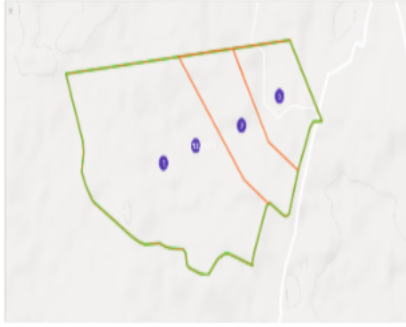

Nazri Naksha