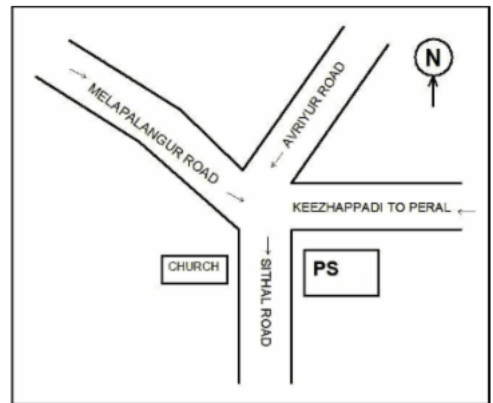

Key MAP View