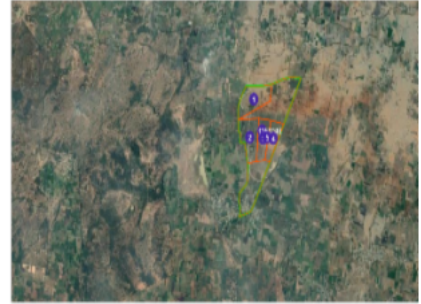

3. வாக்குச் சாவடியின் விவரங்கள்

வாக்குச் சாவடியின் எண் மற்றும் பெயர் : 155 - ஊராட்சி ஒன்றிய நடுநிலைப்பள்ளி, கூடுதல் தெற்கு கட்டிடம், மேற்கு பகுதி, நூரோலை-606205	வாக்குச் சாவடியின் வகைப்பாடு (ஆண்/பெண்/பொது)	பொது
வாக்குச் சாவடியின் முகவரி : ஊராட்சி ஒன்றிய நடுநிலைப்பள்ளி, கூடுதல் தெற்கு கட்டிடம், மேற்கு பகுதி, நூரோலை-606205	துணை வாக்குச் சாவடிகளின் எண்ணிக்கை :	0

4. வாக்காளர்களின் எண்ணிக்கை

தொடங்கும் வரிசை எண்	முடியும் வரிசை எண்.	நிகர வாக்காளர்களின் எண்ணிக்கை			
		ஆண்	பெண்	மூன்றாம் பாலினம்	மொத்தம்
1	658	306	352	0	658

கையொப்பம்

Nazri Naksha

Google Map View

Polling Station Building Front View