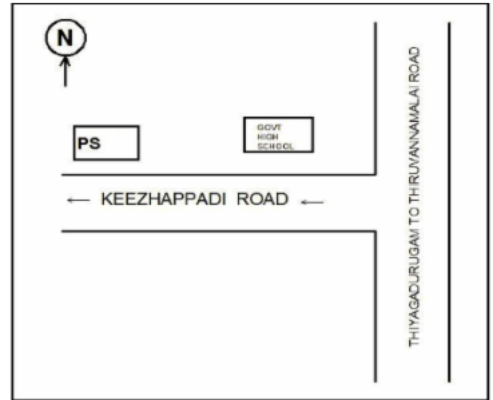

Cad View

Key MAP View