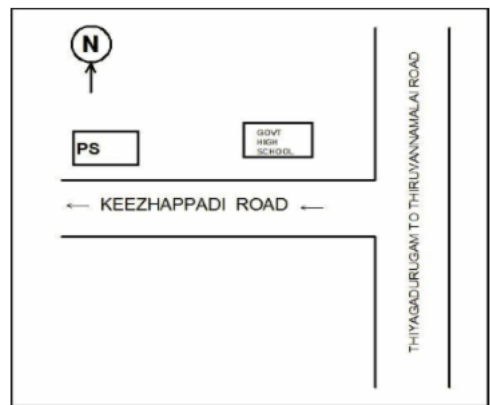

Key MAP View