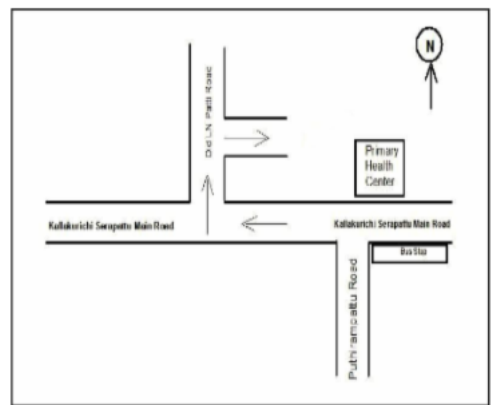

Key MAP View