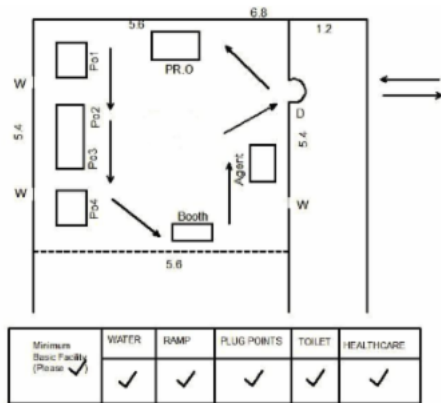

Google Map View

Polling Station Building Front View

Polling Station Front View

Cad View

Key MAP View

சட்டமன்றத் தொகுதியின் எண் மற்றும் பெயர் : 78-ரிஷிவந்தியம் பிரிவு எண் மற்றும் பெயர் 1-கீழ்ப்பாடி (வ.கி) & (ஊ), மேற்கு தெரு