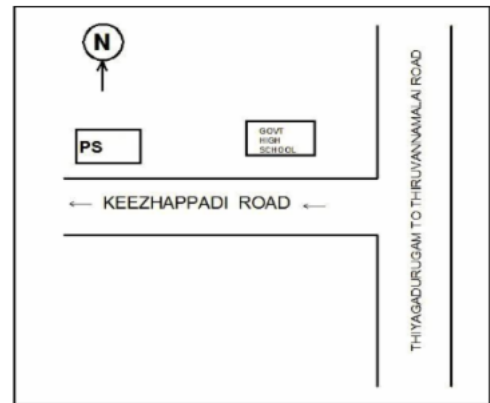

Google Map View

Polling Station Building Front View

Polling Station Front View

Cad View

Key MAP View

சட்டமன்றத் தொகுதியின் எண் மற்றும் பெயர் : 78-ரிஷிவந்தியம் பிரிவு எண் மற்றும் பெயர் 1-கீழ்ப்பாடி (வ.கி) & (ஊ), மேற்கு தெரு