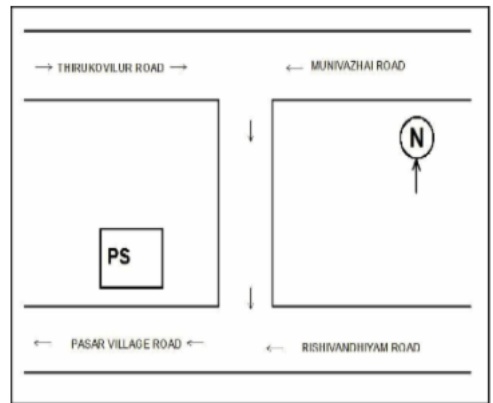

Key MAP View