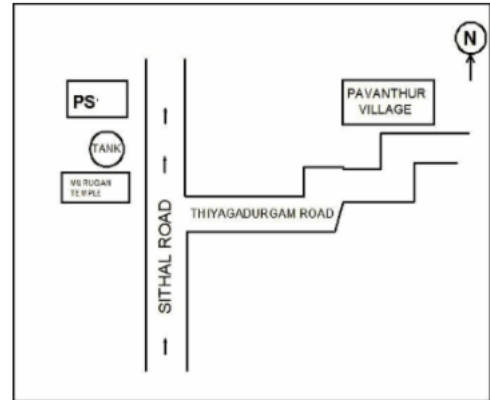

Cad View

Key MAP View