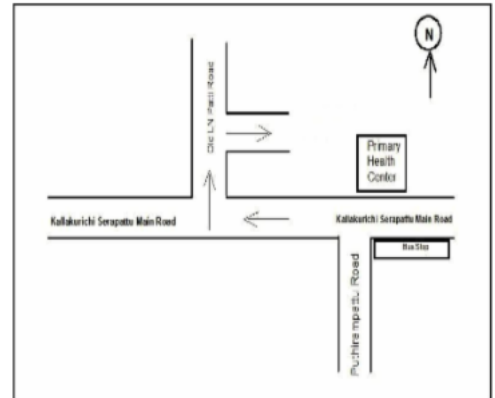

Polling Station Front View

Cad View

Key MAP View

Minimum Basic Facility (Please ✓)	WATER	RAMP	PLUG POINT	TOILET	HEALTHHOME
	✓	✓	✓	✓	✓

சட்டமன்றத் தொகுதியின் எண் மற்றும் பெயர் : 78-ரிஷிவந்தியம்  
பிரிவு எண் மற்றும் பெயர் 1-புதுப்பட்டு (வ.கி) & (ஊ), கிழக்கு காலனி