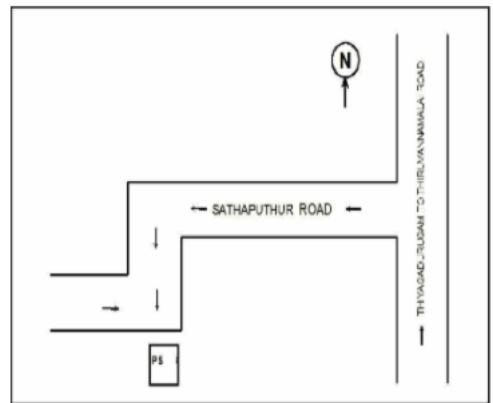

Cad View

Key MAP View