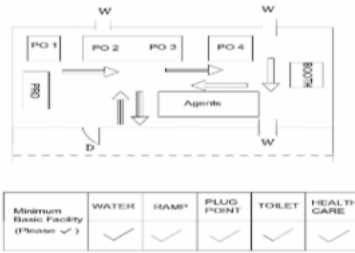

Cad View

78. Rishivandiyam AC P.No - 193