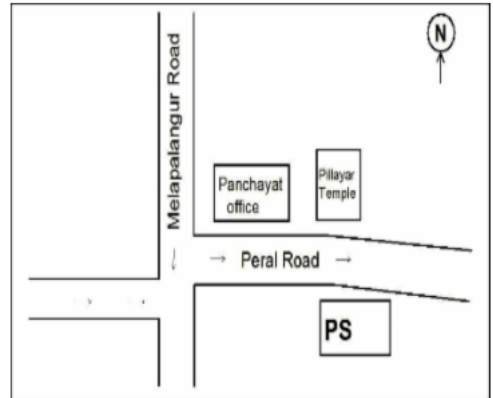

Polling Station Front View

Cad View

	WATER	RAMP	PLUG POINTS	TOILET	HEALTHCARE
Menstrual Basic Facility (Feasible)	✓	✓	✓	✓	✓

Key MAP View

1 பெயர் : ஜெயகுர்யா தந்தை பெயர்: அண்ணாதுரை வீட்டு எண் : 00 வயது : 21 பாலினம் : பெண் Photo is available	TVC2340321	2 பெயர் : பானுமதி கணவர் பெயர்: சப்ரமணியன் வீட்டு எண் : 1 வயது : 56 பாலினம் : பெண் Photo is available	KPH1022755	3 பெயர் : ராஜகோபால் தந்தை பெயர்: கலியபெருமாள் வீட்டு எண் : 1 வயது : 56 பாலினம் : ஆண் Photo is available	TVC1645688
4 பெயர் : மலர் கணவர் பெயர்: கலியமூர்த்தி வீட்டு எண் : 1 வயது : 55 பாலினம் : பெண் Photo is available	TVC0832279	5 பெயர் : ராசேஸ்வரி கணவர் பெயர்: ராஜகோபால் வீட்டு எண் : 1 வயது : 46 பாலினம் : பெண் Photo is available	KPH2811834	6 பெயர் : மணிகண்டன் தந்தை பெயர்: சின்னையன் வீட்டு எண் : 1 வயது : 36 பாலினம் : ஆண் Photo is available	TVC0831834
7 பெயர் : சூதா கணவர் பெயர்: மணிவண்ணன் வீட்டு எண் : 1 வயது : 35 பாலினம் : பெண் Photo is available	TVC0832113	8 பெயர் : பிரியா கணவர் பெயர்: பாலமுருகன் வீட்டு எண் : 1 வயது : 34 பாலினம் : பெண் Photo is available	TVC0832618	9 பெயர் : பாலமுருகன் தந்தை பெயர்: அரசன் வீட்டு எண் : 1 வயது : 34 பாலினம் : ஆண் Photo is available	TVC0832253
10 பெயர் : ராஜேஸ்வரி தந்தை பெயர்: தனசேகர் வீட்டு எண் : 1 வயது : 30 பாலினம் : பெண் Photo is available	TVC0832543	11 பெயர் : ராஜசேகர் தந்தை பெயர்: தனசேகர் வீட்டு எண் : 1 வயது : 30 பாலினம் : ஆண் Photo is available	TVC0832303	12 பெயர் : பிரகாஷ் தந்தை பெயர்: சங்கர் வீட்டு எண் : 1 வயது : 30 பாலினம் : ஆண் Photo is available	TVC0832196
13 பெயர் : குமரன் தந்தை பெயர்: ராஜகோபால் வீட்டு எண் : 1 வயது : 23 பாலினம் : ஆண் Photo is available	TVC2101202	14 பெயர் : கதிர் வே தந்தை பெயர்: வேல்முருகன் வீட்டு எண் : 1/1-2 வயது : 20 பாலினம் : ஆண் Photo is available	TVC2450302	15 பெயர் : அரவிந்த் பிரசாத் தந்தை பெயர்: இராமகிருஷ்ணன் வீட்டு எண் : 1-2 வயது : 30 பாலினம் : ஆண் Photo is available	TVC0903450
16 பெயர் : ஆர்த்தி தந்தை பெயர்: வேல்முருகன் வீட்டு எண் : 1/2 வயது : 20 பாலினம் : பெண் Photo is available	TVC2371581	17 பெயர் : கலையரசி கணவர் பெயர்: சந்திரமோகன் வீட்டு எண் : 1-3-A வயது : 38 பாலினம் : பெண் Photo is available	TVC0377739	18 பெயர் : எல்லம்மாள் தந்தை பெயர்: ராமு வீட்டு எண் : 1/5பி வயது : 21 பாலினம் : பெண் Photo is available	TVC2402345
19 பெயர் : மணிவண்ணன் தந்தை பெயர்: சடகோபன் வீட்டு எண் : 1-6 வயது : 40 பாலினம் : ஆண் Photo is available	KPH2811719	20 பெயர் : உதய சூரியன் தந்தை பெயர்: சோலை வீட்டு எண் : 1-6 வயது : 34 பாலினம் : ஆண் Photo is available	TVC1293778	21 பெயர் : பிரமேலதா கணவர் பெயர்: மணிவண்ணன் வீட்டு எண் : 1-6 வயது : 28 பாலினம் : பெண் Photo is available	TVC1037035
22 பெயர் : வினோத் க தந்தை பெயர்: கமலகண்ணன் வீட்டு எண் : 1/7 வயது : 20 பாலினம் : ஆண் Photo is available	TVC2457414	23 பெயர் : மகேந்திரன் தந்தை பெயர்: நாராயணன் வீட்டு எண் : 1-12 வயது : 34 பாலினம் : ஆண் Photo is available	TVC0474908	24 பெயர் : வேல்முருகன் தாயின் பெயர்: உத்திராமாள் வீட்டு எண் : 1-13 வயது : 34 பாலினம் : ஆண் Photo is available	TVC0635235
25 பெயர் : வயத்தால் கணவர் பெயர்: ஆரோக்கியசாமி வீட்டு எண் : 1-13B வயது : 55 பாலினம் : பெண் Photo is available	TVC0832022	26 பெயர் : அருண் குமார் தந்தை பெயர்: ரகுராமன் வீட்டு எண் : 1-14 வயது : 26 பாலினம் : ஆண் Photo is available	TVC1219955	27 பெயர் : சதீஷ்குமார் ர தந்தை பெயர்: ரகுராமன் வீட்டு எண் : 1/14 வயது : 24 பாலினம் : ஆண் Photo is available	TVC2401743
28 பெயர் : திரிஷா பிரியா தந்தை பெயர்: ரகுராமன் வீட்டு எண் : 1/14 வயது : 21 பாலினம் : பெண் Photo is available	TVC2338739	29 பெயர் : கண்ணன் தந்தை பெயர்: பெரியாங்கோணர் வீட்டு எண் : 1-15 வயது : 72 பாலினம் : ஆண் Photo is available	KPH2938454	30 பெயர் : தசரதன் தந்தை பெயர்: கண்ணன் வீட்டு எண் : 1-15 வயது : 37 பாலினம் : ஆண் Photo is available	TVC0377770