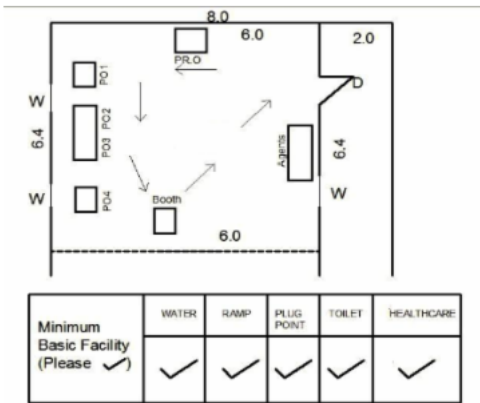

கையொப்பம்

Nazri Naksha

Google Map View

Polling Station Building Front View

Polling Station Front View

Cad View

Key MAP View

|                                                                                                                         |            |                                                                                                                                  |            |                                                                                                                            |            |
|-------------------------------------------------------------------------------------------------------------------------|------------|----------------------------------------------------------------------------------------------------------------------------------|------------|----------------------------------------------------------------------------------------------------------------------------|------------|
| 1<br>பெயர் : அலமேலு<br>கணவர் பெயர் : செந்தில்குமார்<br>வீட்டு எண் : 1<br>வயது : 42 பாலினம் : பெண்<br>Photo is available | TVC0638320 | 2<br>பெயர் : குமார்<br>தந்தை பெயர் : கொளஞ்சி<br>வீட்டு எண் : 1<br>வயது : 33 பாலினம் : ஆண்<br>Photo is available                  | TVC0638452 | 3<br>பெயர் : புவனரோகினி<br>தந்தை பெயர் : ரகு<br>வீட்டு எண் : 1<br>வயது : 31 பாலினம் : ஆண்<br>Photo is available            | TVC1080407 |
| 4<br>பெயர் : சிவசக்தி<br>தந்தை பெயர் : சரவணன்<br>வீட்டு எண் : 1<br>வயது : 27 பாலினம் : ஆண்<br>Photo is available        | TVC2286771 | 5<br>பெயர் : ஜீவா<br>கணவர் பெயர் : கிருஷ்ணமூர்த்தி<br>வீட்டு எண் : 1-66<br>வயது : 34 பாலினம் : பெண்<br>Photo is available        | TVC0638247 | 6<br>பெயர் : தாமஸ் ராஜ்<br>தாயின் பெயர் : செல்வி<br>வீட்டு எண் : 1/179பி<br>வயது : 28 பாலினம் : ஆண்<br>Photo is available  | TVC1037555 |
| 7<br>பெயர் : தமிழ்நிலா<br>தந்தை பெயர் : அய்யனார்<br>வீட்டு எண் : 1ஏ<br>வயது : 20 பாலினம் : பெண்<br>Photo is available   | TVC2448272 | 8<br>பெயர் : தர்ஷன் நா<br>தந்தை பெயர் : நாகராஜ்<br>வீட்டு எண் : 1ஏ<br>வயது : 20 பாலினம் : ஆண்<br>Photo is available              | TVC2539385 | 9<br>பெயர் : முனியன்<br>தந்தை பெயர் : அயோத்தி<br>வீட்டு எண் : 2<br>வயது : 41 பாலினம் : ஆண்<br>Photo is available           | TVC0832865 |
| 10<br>பெயர் : சத்யா<br>கணவர் பெயர் : முனியன்<br>வீட்டு எண் : 2<br>வயது : 33 பாலினம் : பெண்<br>Photo is available        | TVC0832931 | 11<br>பெயர் : ஏழுமலை<br>தந்தை பெயர் : சடையன்<br>வீட்டு எண் : 2<br>வயது : 30 பாலினம் : ஆண்<br>Photo is available                  | TVC0833012 | 12<br>பெயர் : கவிதா<br>கணவர் பெயர் : கணேசன்<br>வீட்டு எண் : 2<br>வயது : 29 பாலினம் : பெண்<br>Photo is available            | TVC0990911 |
| 13<br>பெயர் : அய்யப்பன்<br>தந்தை பெயர் : சுப்ரமணியன்<br>வீட்டு எண் : 2<br>வயது : 24 பாலினம் : ஆண்<br>Photo is available | TVC2149409 | 14<br>பெயர் : கோபி<br>தந்தை பெயர் : செல்வம்<br>வீட்டு எண் : 2<br>வயது : 23 பாலினம் : ஆண்<br>Photo is available                   | TVC2149391 | 15<br>பெயர் : கருப்பாயி<br>கணவர் பெயர் : முனியன்<br>வீட்டு எண் : 2-6<br>வயது : 56 பாலினம் : பெண்<br>Photo is available     | TVC1102557 |
| 16<br>பெயர் : பிரவினா<br>தந்தை பெயர் : பழனிவேல்<br>வீட்டு எண் : 2-6<br>வயது : 28 பாலினம் : பெண்<br>Photo is available   | TVC1102573 | 17<br>பெயர் : சூர்யா<br>கணவர் பெயர் : மாரிமுத்து<br>வீட்டு எண் : 2/8<br>வயது : 34 பாலினம் : பெண்<br>Photo is available           | TVC2149342 | 18<br>பெயர் : குமராவதி<br>கணவர் பெயர் : சங்கர்<br>வீட்டு எண் : 2-9<br>வயது : 38 பாலினம் : பெண்<br>Photo is available       | TVC0378372 |
| 19<br>பெயர் : ரமணா<br>தந்தை பெயர் : பரமசிவம்<br>வீட்டு எண் : 2/12<br>வயது : 22 பாலினம் : ஆண்<br>Photo is available      | TVC2101772 | 20<br>பெயர் : ராஜாங்கம்<br>தந்தை பெயர் : தேவராஜ்<br>வீட்டு எண் : 2-12c<br>வயது : 71 பாலினம் : ஆண்<br>Photo is available          | TVC0947648 | 21<br>பெயர் : சிவகாமி<br>கணவர் பெயர் : பரமசிவம்<br>வீட்டு எண் : 2-13<br>வயது : 55 பாலினம் : பெண்<br>Photo is available     | TVC1254200 |
| 22<br>பெயர் : ராஜசேகர்<br>தந்தை பெயர் : ராமசாமி<br>வீட்டு எண் : 2/13<br>வயது : 28 பாலினம் : ஆண்<br>Photo is available   | TVC1037563 | 23<br>பெயர் : கோபாலகிருஷ்ணன்<br>தந்தை பெயர் : சக்திவேல்<br>வீட்டு எண் : 2/13(1)<br>வயது : 28 பாலினம் : ஆண்<br>Photo is available | TVC1037514 | 24<br>பெயர் : கதிசேசன்<br>தந்தை பெயர் : சந்திரசேகரன்<br>வீட்டு எண் : 2/18<br>வயது : 23 பாலினம் : ஆண்<br>Photo is available | TVC2101723 |
| 25<br>பெயர் : மஞ்சளா<br>கணவர் பெயர் : முருகேசன்<br>வீட்டு எண் : 2-18A<br>வயது : 41 பாலினம் : பெண்<br>Photo is available | TVC0638312 | 26<br>பெயர் : அருள் மணி<br>தந்தை பெயர் : செல்வம்<br>வீட்டு எண் : 2/21-1<br>வயது : 25 பாலினம் : ஆண்<br>Photo is available         | TVC1335017 | 27<br>பெயர் : ராமாயி<br>கணவர் பெயர் : கோவிந்தராஜ்<br>வீட்டு எண் : 2-27<br>வயது : 41 பாலினம் : பெண்<br>Photo is available   | TVC0042788 |
| 28<br>பெயர் : ஆறுமுகம்<br>தந்தை பெயர் : கண்ணன்<br>வீட்டு எண் : 2-27<br>வயது : 32 பாலினம் : ஆண்<br>Photo is available    | TVC0947663 | 29<br>பெயர் : ஈஸ்வரி<br>தந்தை பெயர் : சுப்பிரமணியன்<br>வீட்டு எண் : 2/28<br>வயது : 24 பாலினம் : பெண்<br>Photo is available       | TVC2013449 | 30<br>பெயர் : கண்ணன்<br>தந்தை பெயர் : முருகேசன்<br>வீட்டு எண் : 2-33<br>வயது : 35 பாலினம் : ஆண்<br>Photo is available      | TVC0638379 |