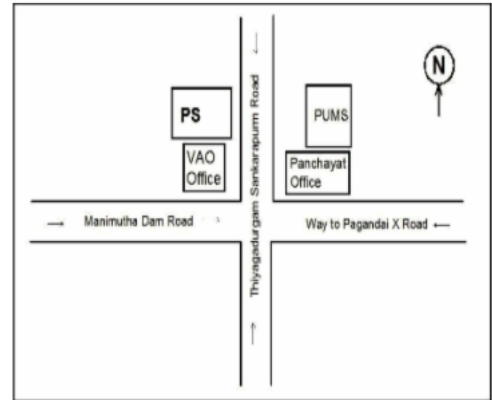

Cad View

Key MAP View