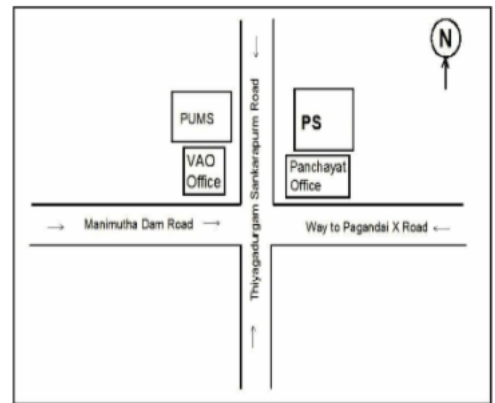

Cad View

Key MAP View