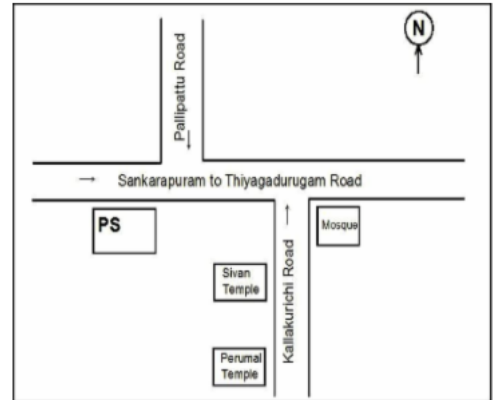

Key MAP View