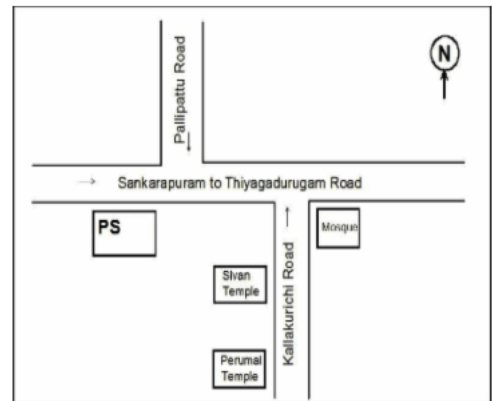

Key MAP View