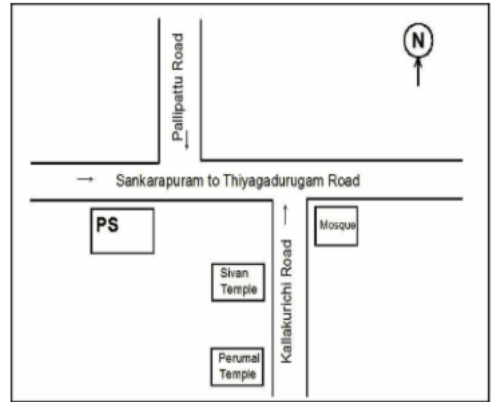

Key MAP View