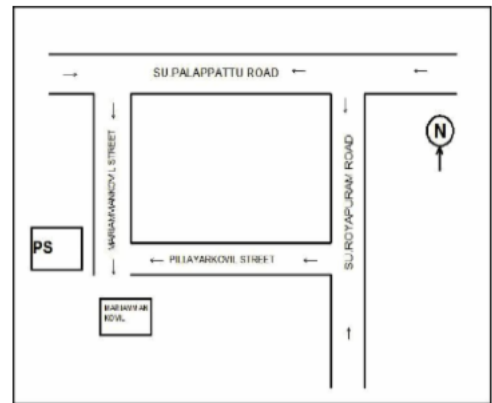

Cad View

Key MAP View