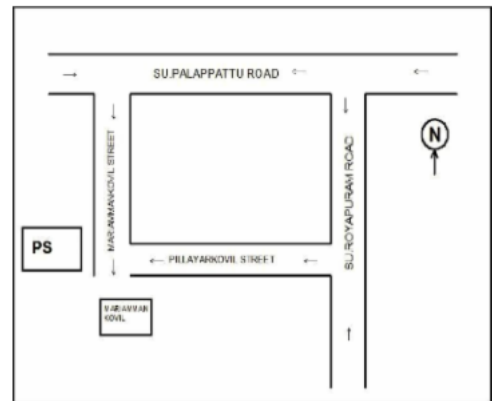

Cad View

Key MAP View