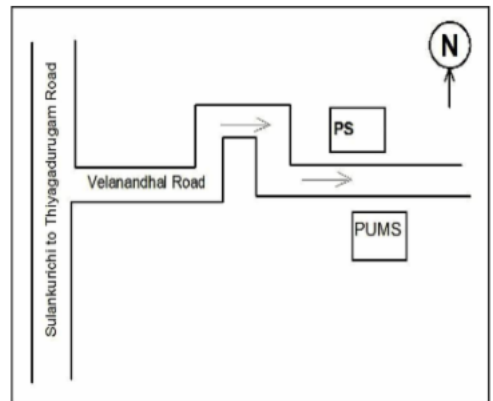

Key MAP View