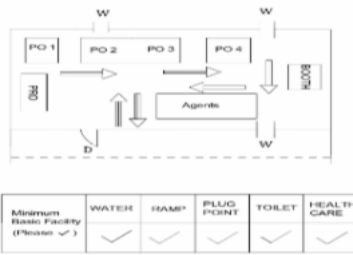

Google Map View

Polling Station Building Front View

Polling Station Front View

Cad View

78. Rishivandiyam AC P.No - 193

Key MAP View

1 பெயர் : செல்வம் தந்தை பெயர்: மாரிமுத்து வீட்டு எண் : 1 வயது : 45 பாலினம் : ஆண்	KPH1067784 Photo is available	2 பெயர் : சிவகுமாரி கணவர் பெயர்: முருகன் வீட்டு எண் : 1 வயது : 34 பாலினம் : பெண்	TVC0262402 Photo is available	3 பெயர் : சுதாராணி தந்தை பெயர்: அய்யாசாமி வீட்டு எண் : 1-14 வயது : 35 பாலினம் : பெண்	TVC0519975 Photo is available
4 பெயர் : சண்முகம் தந்தை பெயர்: பாலன் வீட்டு எண் : 1/17 வயது : 21 பாலினம் : ஆண்	TVC2326908 Photo is available	5 பெயர் : அலமேலு கணவர் பெயர்: சின்னையன் வீட்டு எண் : 1-103 வயது : 50 பாலினம் : பெண்	KPH1067487 Photo is available	6 பெயர் : உண்ணாமலை கணவர் பெயர்: அண்ணாமலை வீட்டு எண் : 2-1 வயது : 78 பாலினம் : பெண்	TVC1723295 Photo is available
7 பெயர் : வெங்கடேசன் தந்தை பெயர்: அண்ணாமலை வீட்டு எண் : 2-1 வயது : 52 பாலினம் : ஆண்	TVC1723303 Photo is available	8 பெயர் : சாரங்கன் தந்தை பெயர்: பெரியான் வீட்டு எண் : 2-1 வயது : 49 பாலினம் : ஆண்	KPH1150648 Photo is available	9 பெயர் : வளர்மதி கணவர் பெயர்: வெங்கடேசன் வீட்டு எண் : 2-1 வயது : 48 பாலினம் : பெண்	KPH1778927 Photo is available
10 பெயர் : சித்ரா கணவர் பெயர்: ஏழுமலை வீட்டு எண் : 2-1 வயது : 43 பாலினம் : பெண்	KPH2816882 Photo is available	11 பெயர் : ரவிசங்கர் தந்தை பெயர்: அண்ணாமலை வீட்டு எண் : 2-1 வயது : 42 பாலினம் : ஆண்	KPH1779701 Photo is available	12 பெயர் : சுப்ரமணியன் தந்தை பெயர்: அய்யாக்கண்ணு வீட்டு எண் : 2-2 வயது : 61 பாலினம் : ஆண்	TVC1723311 Photo is available
13 பெயர் : காந்தி கணவர் பெயர்: சுப்ரமணியன் வீட்டு எண் : 2-2 வயது : 58 பாலினம் : பெண்	TVC1723329 Photo is available	14 பெயர் : ரஞ்சித் தந்தை பெயர்: மாரி வீட்டு எண் : 2-2 வயது : 49 பாலினம் : ஆண்	TVC0262386 Photo is available	15 பெயர் : மாரிமுத்து தந்தை பெயர்: அய்யாக்கண்ணு வீட்டு எண் : 2-3 வயது : 68 பாலினம் : ஆண்	TVC1723337 Photo is available
16 பெயர் : மணிமேகலை தந்தை பெயர்: அன்பழகன் வீட்டு எண் : 2-3 வயது : 65 பாலினம் : பெண்	TVC0262923 Photo is available	17 பெயர் : அமுதா கணவர் பெயர்: செல்வம் வீட்டு எண் : 2-3 வயது : 39 பாலினம் : பெண்	TVC0262576 Photo is available	18 பெயர் : சேகர் தந்தை பெயர்: பெரியரள் வீட்டு எண் : 2-5 வயது : 72 பாலினம் : ஆண்	TVC1723345 Photo is available
19 பெயர் : சாமிதுரை தந்தை பெயர்: பாலன் வீட்டு எண் : 2-5 வயது : 60 பாலினம் : ஆண்	TVC1723352 Photo is available	20 பெயர் : பெரியான் தந்தை பெயர்: சேகர் வீட்டு எண் : 2-5 வயது : 40 பாலினம் : ஆண்	TVC0384784 Photo is available	21 பெயர் : மாரியம்மாள் கணவர் பெயர்: சேகர் வீட்டு எண் : 2-6 வயது : 69 பாலினம் : பெண்	TVC1723360 Photo is available
22 பெயர் : சிலம்பரசன் தந்தை பெயர்: மாரிமுத்து வீட்டு எண் : 2-6 வயது : 33 பாலினம் : ஆண்	TVC0476614 Photo is available	23 பெயர் : ராசாத்தி தந்தை பெயர்: வெங்கடேசன் வீட்டு எண் : 2/6 வயது : 29 பாலினம் : பெண்	TVC2232387 Photo is available	24 பெயர் : காமராஜ் தந்தை பெயர்: செல்வன் வீட்டு எண் : 2-7 வயது : 60 பாலினம் : ஆண்	TVC1723378 Photo is available
25 பெயர் : தமிழரசி கணவர் பெயர்: காமராஜ் வீட்டு எண் : 2-7 வயது : 54 பாலினம் : பெண்	TVC1723386 Photo is available	26 பெயர் : ரமேஷ் தந்தை பெயர்: செல்வன் வீட்டு எண் : 2-8 வயது : 46 பாலினம் : ஆண்	KPH1067719 Photo is available	27 பெயர் : ஏழுமலை தந்தை பெயர்: செல்வன் வீட்டு எண் : 2-9 வயது : 51 பாலினம் : ஆண்	TVC1723394 Photo is available
28 பெயர் : ஜோதி கணவர் பெயர்: ஏழுமலை வீட்டு எண் : 2-9 வயது : 44 பாலினம் : பெண்	KPH2606598 Photo is available	29 பெயர் : புஷ்பா கணவர் பெயர்: மகாராஜ் வீட்டு எண் : 2-10 வயது : 50 பாலினம் : பெண்	TVC1723410 Photo is available	30 பெயர் : மோகன்ராஜ் தந்தை பெயர்: விஜய்குமார் வீட்டு எண் : 2/10 வயது : 25 பாலினம் : ஆண்	TVC2106201 Photo is available