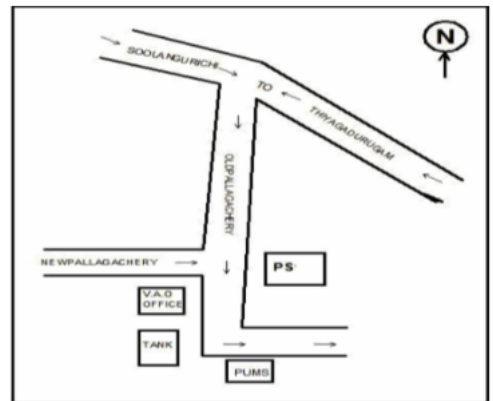

Polling Station Front View

Cad View

78,Rishivandiyam-166

Key MAP View

1 பெயர் : ரஞ்சித்குமார் தந்தை பெயர்: கணேசன் வீட்டு எண் : 0 வயது : 29 பாலினம் : ஆண்	TVC0992354 Photo is available	2 பெயர் : முத்தரசு தந்தை பெயர்: வெங்கடேசன் வீட்டு எண் : 0 வயது : 21 பாலினம் : ஆண்	TVC2431005 Photo is available	3 பெயர் : மணிகேல் தந்தை பெயர்: முத்தையன் வீட்டு எண் : 1 வயது : 52 பாலினம் : ஆண்	TVC1748037 Photo is available
4 பெயர் : சரிதா கணவர் பெயர்: மணிகேல் வீட்டு எண் : 1 வயது : 46 பாலினம் : பெண்	JSQ1442615 Photo is available	5 பெயர் : பொன்மேனி கணவர் பெயர்: வெங்கடேசன் வீட்டு எண் : 1 வயது : 40 பாலினம் : பெண்	NSY0322065 Photo is available	6 பெயர் : அன்பழகன் தந்தை பெயர்: அய்யகண்ணு வீட்டு எண் : 1 வயது : 32 பாலினம் : ஆண்	TVC1080894 Photo is available
7 பெயர் : இந்திரா கணவர் பெயர்: பாண்டியன் வீட்டு எண் : 1 வயது : 31 பாலினம் : பெண்	TVC1080878 Photo is available	8 பெயர் : புஷ்பராஜ் தந்தை பெயர்: சக்கரவர்த்தி வீட்டு எண் : 1 வயது : 29 பாலினம் : ஆண்	TVC1040161 Photo is available	9 பெயர் : கலையரசி தந்தை பெயர்: ஜெகநாதன் வீட்டு எண் : 1 வயது : 29 பாலினம் : பெண்	TVC1040195 Photo is available
# 10 பெயர் : ஜெயகுமார் தந்தை பெயர்: செல்வராஜ் வீட்டு எண் : 1 வயது : 20 பாலினம் : ஆண்	TVC2346799 Photo is available	11 பெயர் : சாவித்திரி கணவர் பெயர்: வெங்கடேசன் வீட்டு எண் : 1/35 வயது : 24 பாலினம் : பெண்	TVC2109296 Photo is available	12 பெயர் : கீர்லோர்நா தந்தை பெயர்: ராஜேந்திரன் வீட்டு எண் : 1/67 வயது : 23 பாலினம் : பெண்	TVC2109353 Photo is available
13 பெயர் : செல்வி கணவர் பெயர்: ஜெயபர்காஷ் வீட்டு எண் : 1-73 வயது : 26 பாலினம் : பெண்	TVC1274653 Photo is available	14 பெயர் : அகிலா தந்தை பெயர்: ஆறுமுகம் வீட்டு எண் : 1/99 வயது : 23 பாலினம் : பெண்	TVC2151041 Photo is available	15 பெயர் : அபிராமி தந்தை பெயர்: கணேசன் வீட்டு எண் : 1/107 வயது : 23 பாலினம் : பெண்	TVC2150837 Photo is available
16 பெயர் : மாணிக்கம் தந்தை பெயர்: மகாலிங்கம் வீட்டு எண் : 1-130 வயது : 26 பாலினம் : ஆண்	TVC1274869 Photo is available	17 பெயர் : சரவணன் தந்தை பெயர்: ஏழுமலை வீட்டு எண் : 1/132 வயது : 25 பாலினம் : ஆண்	TVC2109262 Photo is available	18 பெயர் : சதீஷ் தந்தை பெயர்: ஏழுமலை வீட்டு எண் : 1/132 வயது : 25 பாலினம் : ஆண்	TVC2233443 Photo is available
19 பெயர் : சந்தியா கணவர் பெயர்: பாண்டிதூரை வீட்டு எண் : 1/139 வயது : 23 பாலினம் : பெண்	TVC2109361 Photo is available	20 பெயர் : வெங்கடேசன் தந்தை பெயர்: கோவிந்தன் வீட்டு எண் : 1/140 வயது : 25 பாலினம் : ஆண்	TVC2233369 Photo is available	21 பெயர் : காயத்ரி கணவர் பெயர்: சிவா வீட்டு எண் : 1/140 வயது : 24 பாலினம் : பெண்	TVC2109379 Photo is available
22 பெயர் : அஜீத் தந்தை பெயர்: பச்சமுத்து வீட்டு எண் : 1-144 வயது : 25 பாலினம் : ஆண்	TVC1274810 Photo is available	23 பெயர் : ராமன் தந்தை பெயர்: ஜெய்சங்கர் வீட்டு எண் : 1-157 வயது : 25 பாலினம் : ஆண்	TVC1274976 Photo is available	24 பெயர் : மணீதந் தந்தை பெயர்: செல்லதுரை வீட்டு எண் : 1/180 வயது : 23 பாலினம் : ஆண்	TVC2109247 Photo is available
25 பெயர் : திருமலை தந்தை பெயர்: கோவிந்தன் வீட்டு எண் : 1/255 வயது : 22 பாலினம் : ஆண்	TVC2233393 Photo is available	26 பெயர் : மணிமாறன் தந்தை பெயர்: கருப்பன் வீட்டு எண் : 1/279 வயது : 42 பாலினம் : ஆண்	TVC0128926 Photo is available	27 பெயர் : புவனேஸ்வரி கணவர் பெயர்: மணிமாறன் வீட்டு எண் : 1/279 வயது : 34 பாலினம் : பெண்	TVC2150902 Photo is available
28 பெயர் : துரைசாமி தாயின் பெயர்: கனகாம்பரம் வீட்டு எண் : 1/323 வயது : 26 பாலினம் : ஆண்	TVC2233435 Photo is available	29 பெயர் : புஷ்பா கணவர் பெயர்: பாண்டியன் வீட்டு எண் : 1/324 வயது : 30 பாலினம் : பெண்	TVC2233468 Photo is available	30 பெயர் : வள்ளியம்மாள் கணவர் பெயர்: ஆறுமுகம் வீட்டு எண் : 1/337 வயது : 31 பாலினம் : பெண்	TVC2150829 Photo is available