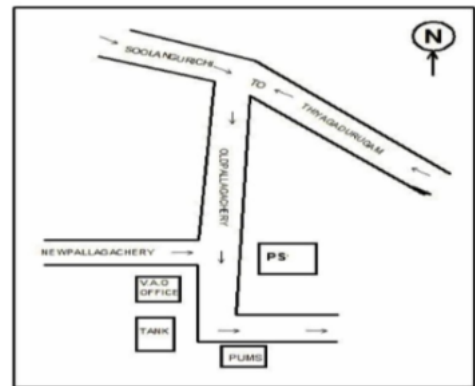

Key MAP View