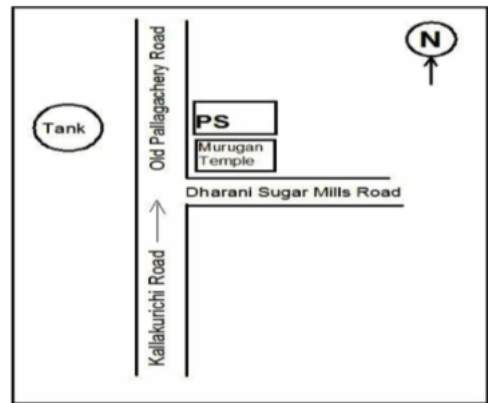

Key MAP View