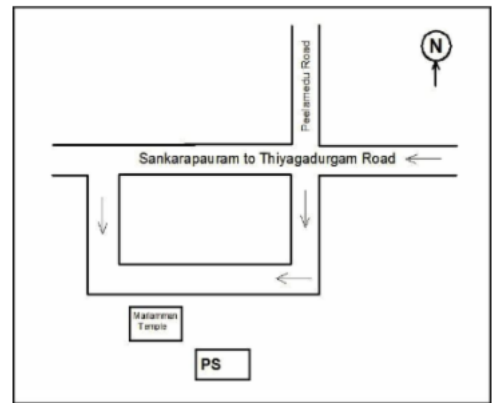

Key MAP View