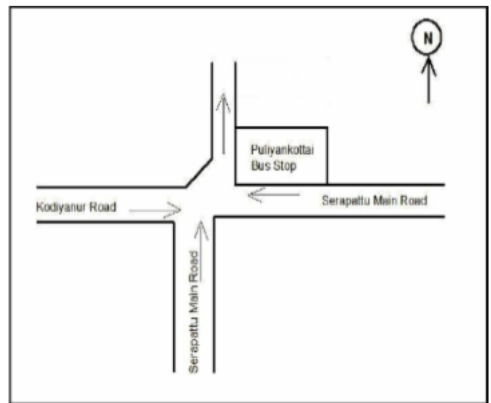

Cad View

Key MAP View