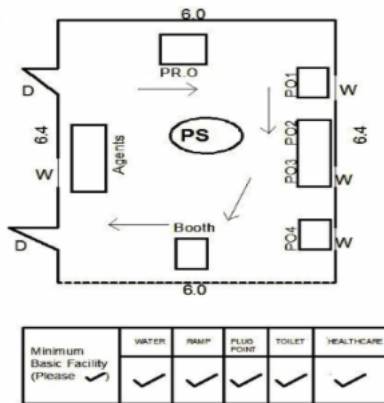

Cad View

Key MAP View