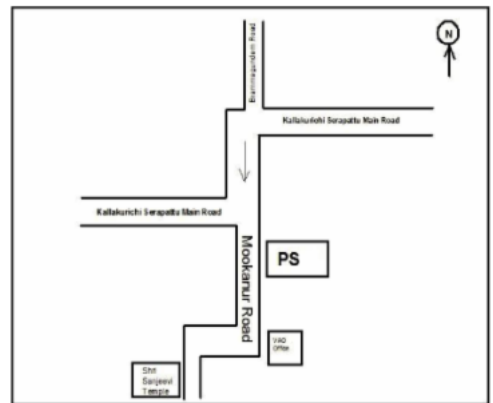

Cad View

Key MAP View