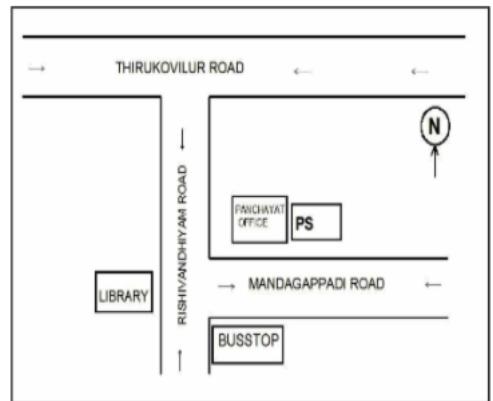

Key MAP View