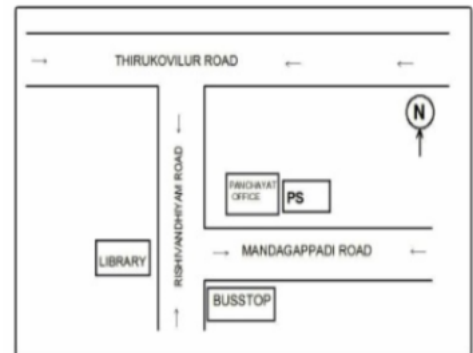

Key MAP View