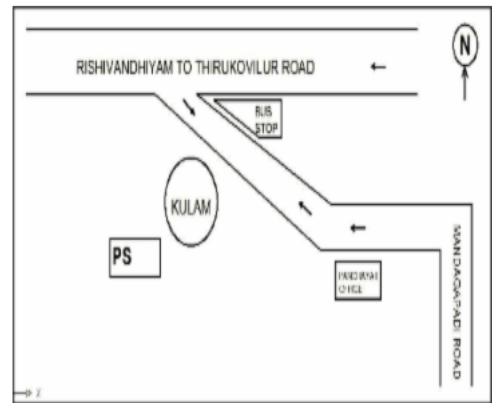

Cad View

Key MAP View