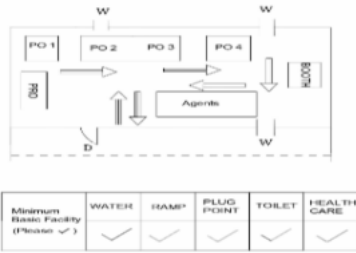

Cad View

78. Rishivandiyam AC P.No - 193