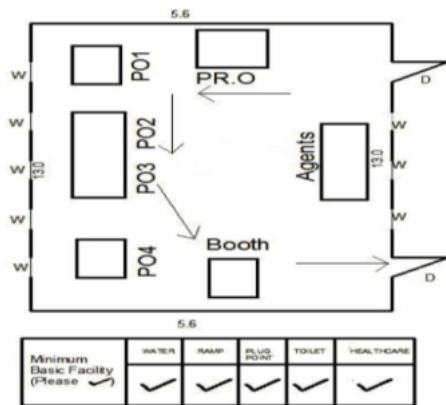

Cad View

Key MAP View