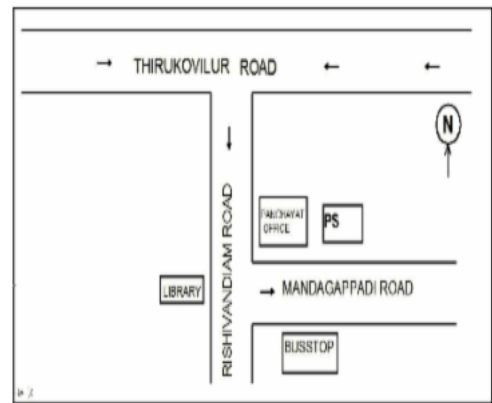

Cad View

Key MAP View