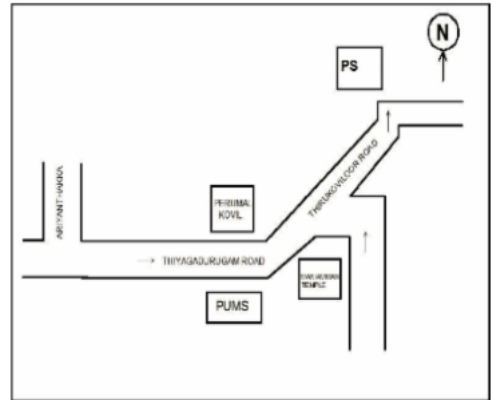

Cad View

Key MAP View