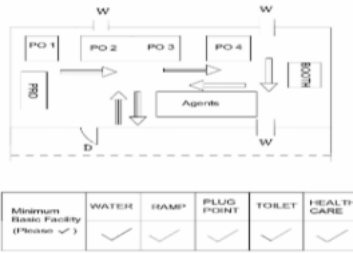

Cad View

Key MAP View

78. Rishivandiyam AC P.No - 21