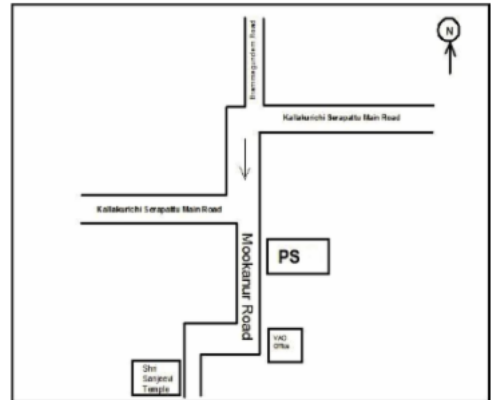

Cad View

Key MAP View

78. Rishivandiyam AC P.No - 21