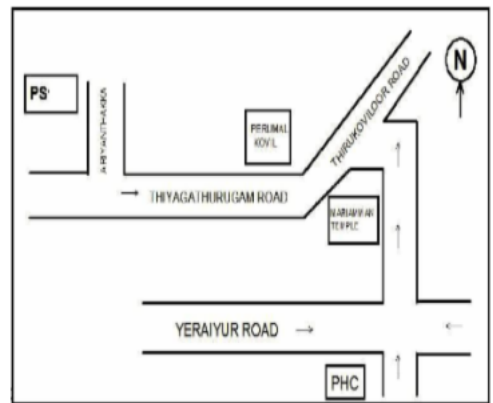

Cad View

Key MAP View