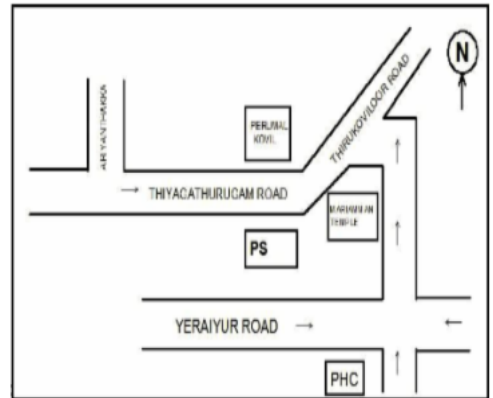

Cad View

Key MAP View