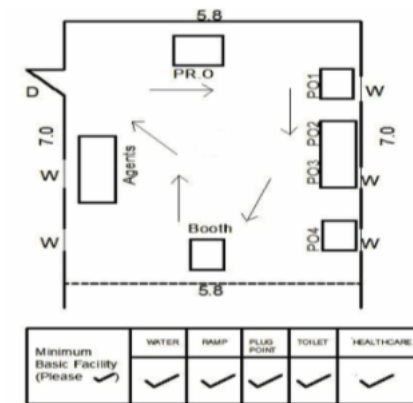

Cad View

Key MAP View