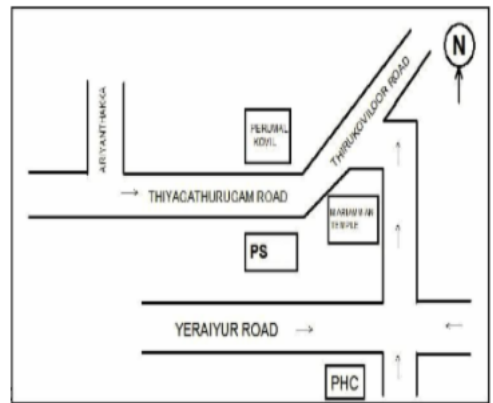

Cad View

Key MAP View