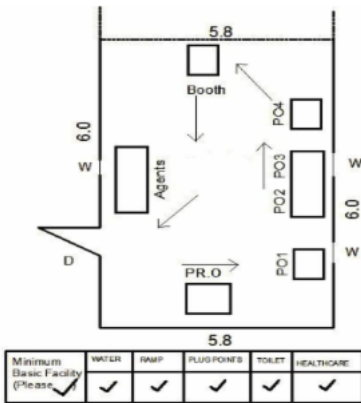

Cad View

Key MAP View