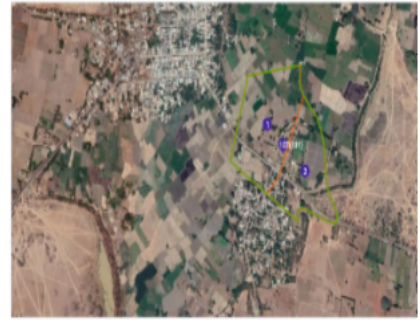

Google Map View