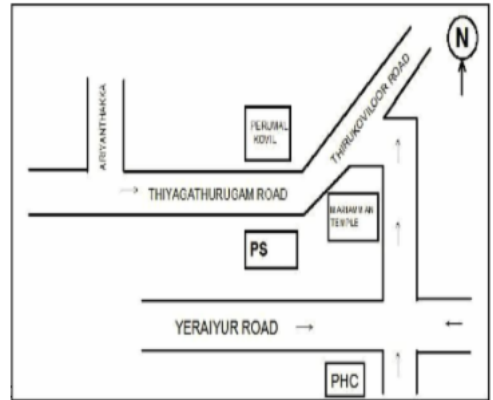

Key MAP View